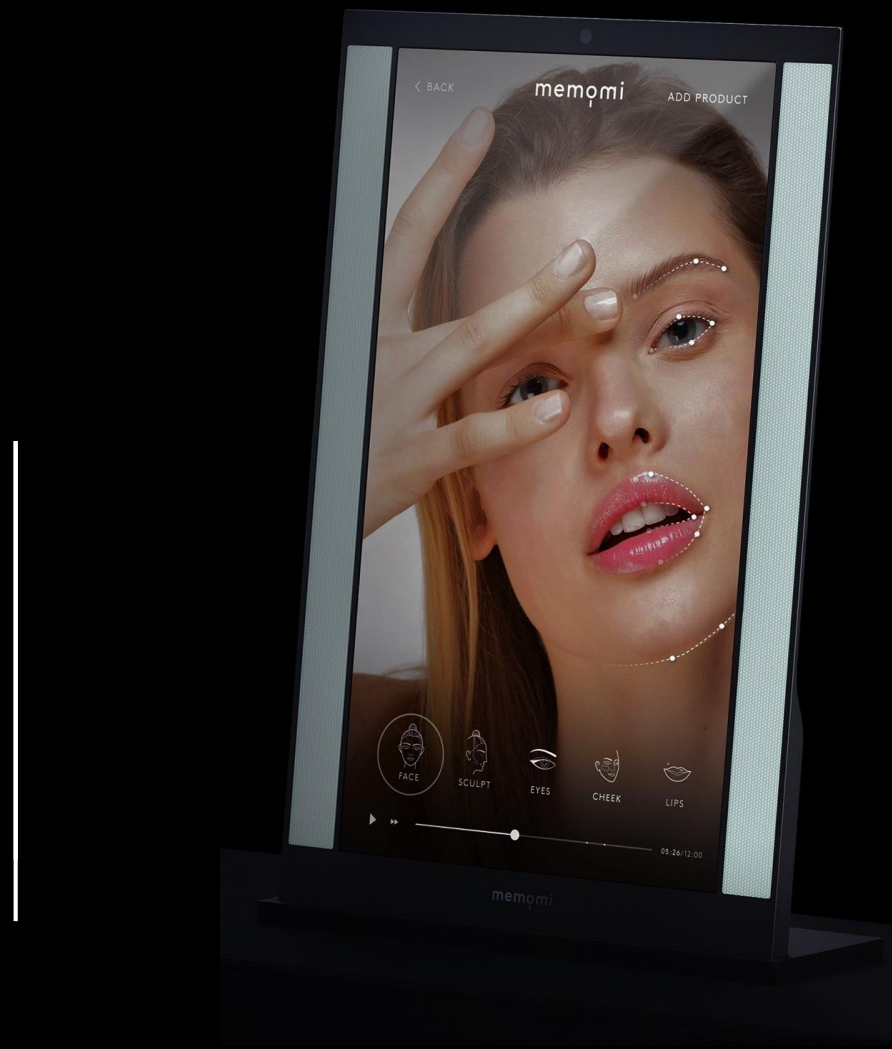

Smart ARMirror by memomi,
con tecnología Intel®.

La solución **IA** más avanzada
de **visualización virtual 360** de
productos de consumo sobre la
imagen de nuestro cuerpo, e
integrado en un espejo de alta
calidad y avanzadas
funcionalidades.

Lleva la experiencia de tu marca
a otro nivel.

Gestualiza. Visualiza. Comparte.
Vende.

Smart **ARM**irror.

la solución.